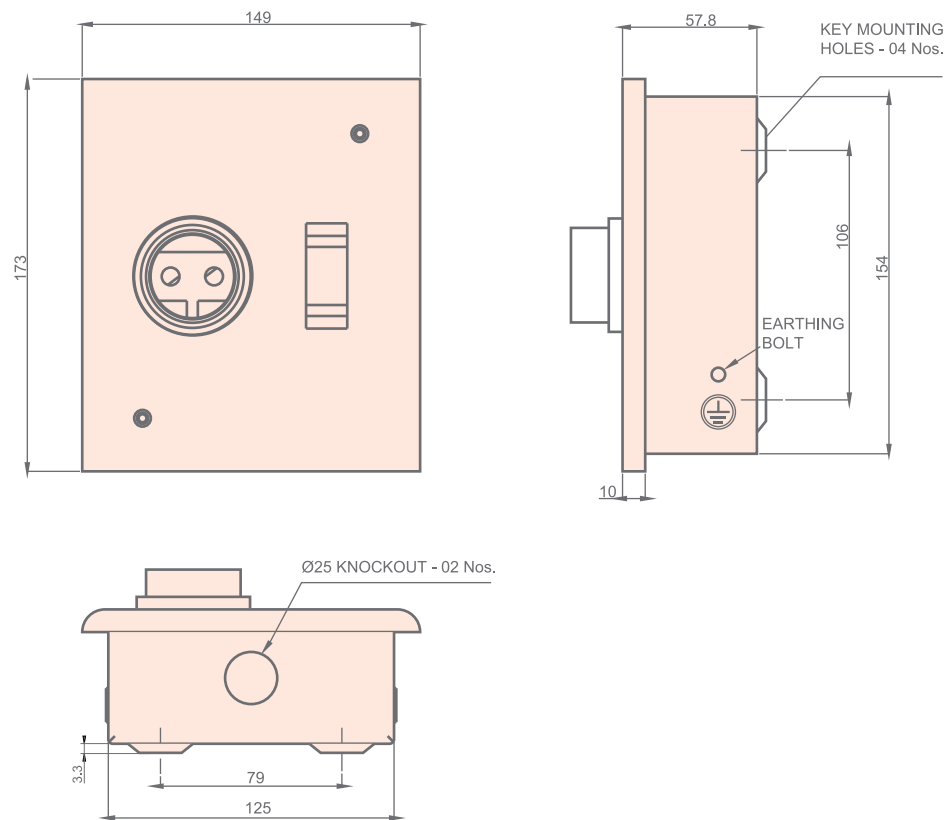

Dimensions

Plastic Plug & Socket Box 20A SP & 20A DP

Metal Plug & Socket Box 20A & 32A TP